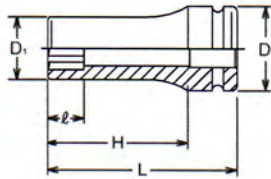

3/4" **16410M Impact Surface Drive Socket**

3/4" **16310M Impact Surface Drive Socket, Deep**

16410M (mm)	D ₁ (mm)	D ₂ (mm)	ℓ (mm)	L (mm)	W (g)	⊞ (pcs.)	⊞
16	28.8	44	11	50	367	5	*1
17	30	44	12	50	355	5	*1
18	31.3	44	13	50	372	5	*1
19	32.5	44	13	50	360	5	*1
21	35	44	15	50	374	5	*1
22	36.3	44	15	50	373	5	*1
24	38.8	44	16	50	370	5	*1
27	42.5	44	16	50	375	5	*1
30	46.3	44	18	53	410	5	*1
32	48.8	44	19	53	428	5	*1
33	50	44	20	55	470	5	*1
36	53.8	44	20	55	498	5	*1

*1 C-Ring=1600C, Pin/O-Ring=1601A/B

16310M (mm)	D ₁ (mm)	D ₂ (mm)	ℓ (mm)	H (mm)	L (mm)	W (g)	⊞ (pcs.)	⊞
16	28.8	44	16	74	100	524	2	*1
17	30	44	17	74	100	544	2	*1
18	31.3	44	18	74	100	642	2	*1
19	32.5	44	19	74	100	655	2	*1
21	35	44	21	74	100	700	2	*1
22	36.3	44	22	74	100	700	2	*1
24	38.8	44	24	74	100	705	2	*1
27	42.5	44	27	73	100	710	2	*1
30	46.3	44	30	73	100	840	2	*1
32	48.8	44	32	72	100	875	2	*1
33	50	44	33	72	100	920	2	*1
36	53.8	44	34	71	100	960	2	*1

*1 C-Ring=1801C, Pin/O-Ring=1801A/B

18310M (mm)	D ₁ (mm)	D ₂ (mm)	ℓ (mm)	H (mm)	L (mm)	W (g)	⊞ (pcs.)	⊞
24	41.5	54	24	77	108	1060	2	*1
27	45.3	54	27	77	108	1125	2	*1
30	49	54	30	77	108	1179	2	*1
32	51.5	54	32	77	108	1200	2	*1
33	52.8	54	33	77	108	1200	2	*1
36	56.5	54	36	76	108	1280	2	*1
41	62.8	54	38	75	108	1450	2	*1

*1 C-Ring=1801C, Pin/O-Ring=1801A/B

Surface drive sockets are designed to retain contact with the flat sides of the nut to reduce a damage on the nut/bolt. The enlarged six corners of the opening allows for quick and easy engagement of the nut/bolt.