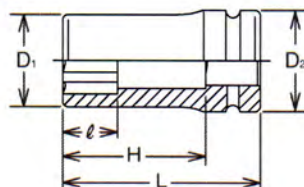

*1 C-Ring=1600C, Pin/O-Ring=1601A/B

16310M (mm)	D ₁ (mm)	D ₂ (mm)	ℓ (mm)	H (mm)	L (mm)	W (g)	⊞ (pcs.)	⊞
16	28.8	44	16	74	100	524	2	*1
17	30	44	17	74	100	544	2	*1
18	31.3	44	18	74	100	642	2	*1
19	32.5	44	19	74	100	655	2	*1
21	35	44	21	74	100	700	2	*1
22	36.3	44	22	74	100	700	2	*1
24	38.8	44	24	74	100	705	2	*1
27	42.5	44	27	73	100	710	2	*1
30	46.3	44	30	73	100	840	2	*1
32	48.8	44	32	72	100	875	2	*1
33	50	44	33	72	100	920	2	*1
36	53.8	44	34	71	100	960	2	*1

*1 C-Ring=1600C, Pin/O-Ring=1601A/B

1" **18410M Impact Surface Drive Socket**

1" **18310M Impact Surface Drive Socket, Deep**

18410M (mm)	D ₁ (mm)	D ₂ (mm)	ℓ (mm)	L (mm)	W (g)	⊞ (pcs.)	⊞
24	41.5	54	16	57	627	2	*1
27	45.3	54	16	57	627	2	*1
30	49	54	21	62	657	2	*1
32	51.5	54	21	62	685	2	*1
33	52.8	54	21	62	685	2	*1
36	56.5	54	21	62	712	2	*1
41	62.8	54	25	66	850	2	*1

*1 C-Ring=1801C, Pin/O-Ring=1801A/B

18310M (mm)	D ₁ (mm)	D ₂ (mm)	ℓ (mm)	H (mm)	L (mm)	W (g)	⊞ (pcs.)	⊞
24	41.5	54	24	77	108	1060	2	*1
27	45.3	54	27	77	108	1125	2	*1
30	49	54	30	77	108	1179	2	*1
32	51.5	54	32	77	108	1200	2	*1
33	52.8	54	33	77	108	1200	2	*1
36	56.5	54	36	76	108	1280	2	*1
41	62.8	54	38	75	108	1450	2	*1

*1 C-Ring=1801C, Pin/O-Ring=1801A/B

Surface drive sockets are designed to retain contact with the flat sides of the nut to reduce a damage on the nut/bolt. The enlarged six corners of the opening allows for quick and easy engagement of the nut/bolt.