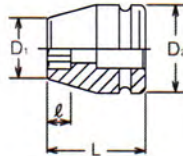

3/4" **16410M Impact Surface Drive Socket**

3/4" **16310M Impact Surface Drive Socket, Deep**

16410M (mm)	D ₁ (mm)	D ₂ (mm)	ℓ (mm)	L (mm)	W (g)	⊞ (pcs.)	⊞
16	28.8	44	11	50	367	5	*1
17	30	44	12	50	355	5	*1
18	31.3	44	13	50	372	5	*1
19	32.5	44	13	50	360	5	*1
21	35	44	15	50	374	5	*1
22	36.3	44	15	50	373	5	*1
24	38.8	44	16	50	370	5	*1
27	42.5	44	16	50	375	5	*1
30	46.3	44	18	53	410	5	*1
32	48.8	44	19	53	428	5	*1
33	50	44	20	55	470	5	*1
36	53.8	44	20	55	498	5	*1

*1 C-Ring=1600C, Pin/O-Ring=1601A/B

16310M (mm)	D ₁ (mm)	D ₂ (mm)	ℓ (mm)	H (mm)	L (mm)	W (g)	⊞ (pcs.)	⊞
16	28.8	44	16	74	100	524	2	*1
17	30	44	17	74	100	544	2	*1
18	31.3	44	18	74	100	642	2	*1
19	32.5	44	19	74	100	655	2	*1
21	35	44	21	74	100	700	2	*1
22	36.3	44	22	74	100	700	2	*1
24	38.8	44	24	74	100	705	2	*1
27	42.5	44	27	73	100	710	2	*1
30	46.3	44	30	73	100	840	2	*1
32	48.8	44	32	72	100	875	2	*1
33	50	44	33	72	100	920	2	*1
36	53.8	44	34	71	100	960	2	*1

*1 C-Ring=1801C, Pin/O-Ring=1801A/B

18310M (mm)	D ₁ (mm)	D ₂ (mm)	ℓ (mm)	H (mm)	L (mm)	W (g)	⊞ (pcs.)	⊞
24	41.5	54	24	77	108	1060	2	*1
27	45.3	54	27	77	108	1125	2	*1
30	49	54	30	77	108	1179	2	*1
32	51.5	54	32	77	108	1200	2	*1
33	52.8	54	33	77	108	1200	2	*1
36	56.5	54	36	76	108	1280	2	*1
41	62.8	54	38	75	108	1450	2	*1

*1 C-Ring=1801C, Pin/O-Ring=1801A/B

Surface drive sockets are designed to retain contact with the flat sides of the nut to reduce a damage on the nut/bolt. The enlarged six corners of the opening allows for quick and easy engagement of the nut/bolt.